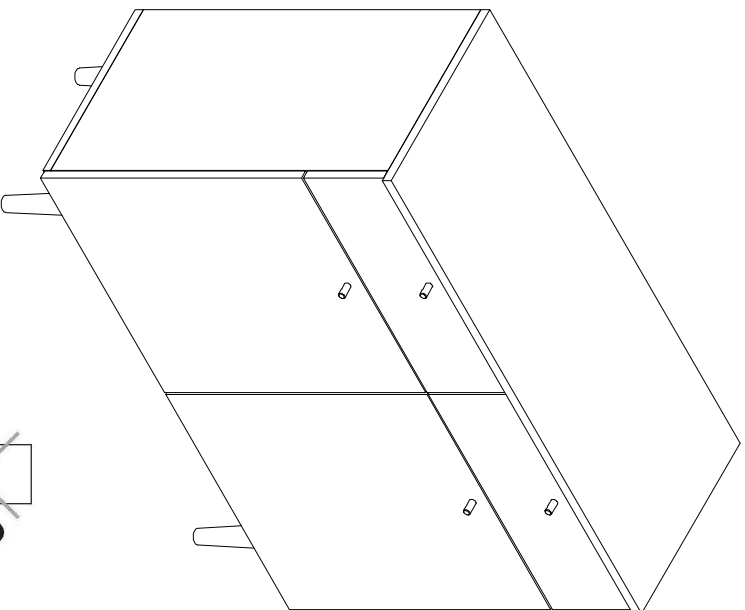

LOVELLI

LK 100

9.2.2018

- (D)** Montageanleitung
- (FR)** Notice de montage
- (NL)** Handleiding voor de montage
- (CZ)** Montážní návod
- (HU)** Szerelési útmutató
- (TR)** Montaj talimatı
- (GB)** Assembly Instructions
- (IT)** Istruzioni di montaggio
- (PL)** Instrukcja montażu
- (SK)** Návod na montáž
- (RO)** Instrucțiunile de montaj
- (RU)** Инструкции по монтажу

- TB x1
- TA x1
- ND 3.5x16 x1
- V 3x13 x12