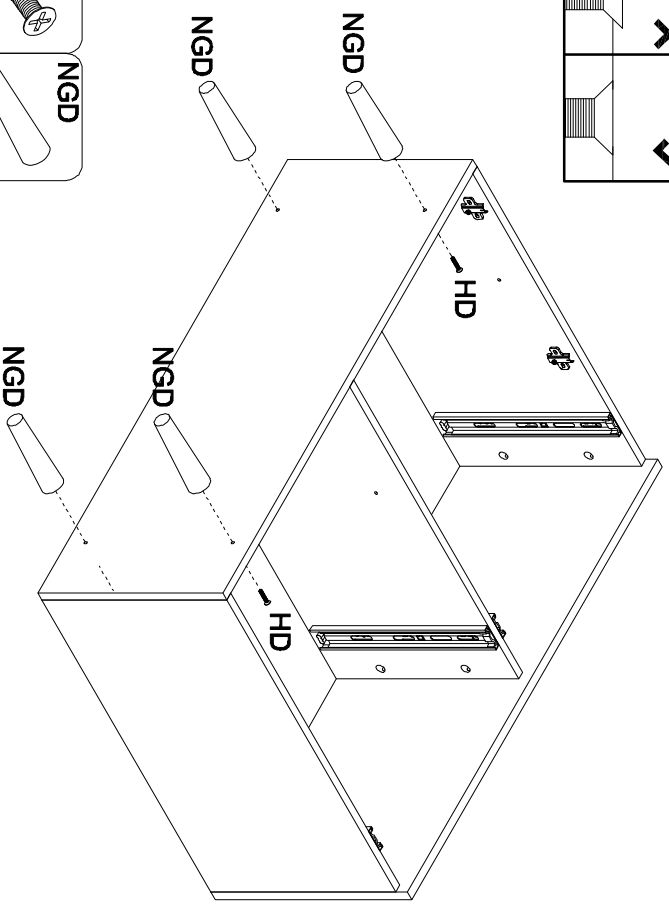

LOVELLI

LK 100

9.2.2018

- (D)** Montageanleitung
- (FR)** Notice de montage
- (NL)** Handleiding voor de montage
- (CZ)** Montážní návod
- (HU)** Szerelési útmutató
- (TR)** Montaj talimatı
- (GB)** Assembly Instructions
- (IT)** Istruzioni di montaggio
- (PL)** Instrukcja montażu
- (SK)** Návod na montáž
- (RO)** Instrucțiunile de montaj
- (RU)** Инструкции по монтажу

20 min.

1

A 8x32 x20	M M4x22 x4	W3 x4	V 3x13 x12	TB x1	TA x1	Z x8	GLUE x1
B x12	H 6.3x13 x8	RC x4	PC x4	C x12	Z x12	N 3x20 x14	ZC x6
PPW x4	NID 3.5x16 x17	HD x4	NGD x4	X x14			

2

3

5

4

6

7

9

8

10

11

13

12

14

- TB x1
- TA x1
- ND 3.5x16 x1
- V 3x13 x12