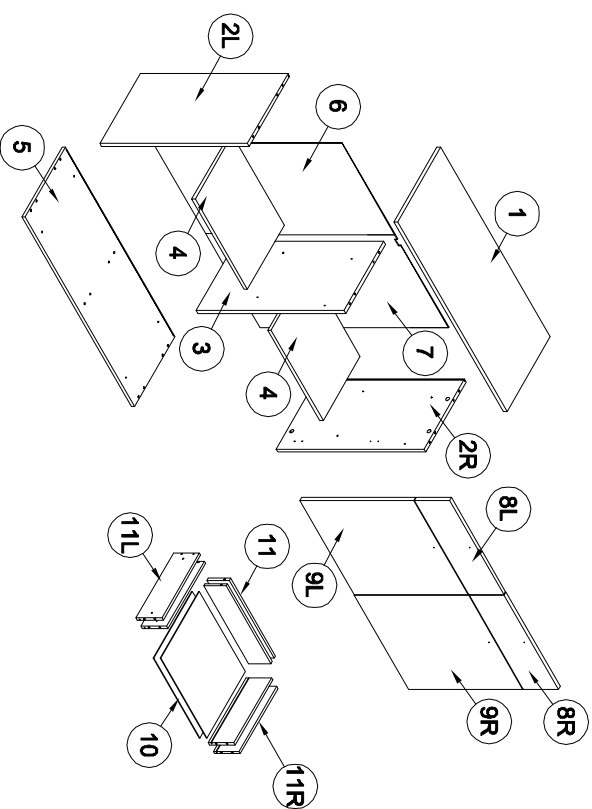

LOVELLI

LK 100

9.2.2018

- (D)** Montageanleitung
- (FR)** Notice de montage
- (NL)** Handleiding voor de montage
- (CZ)** Montážní návod
- (HU)** Szerelési útmutató
- (TR)** Montaj talimatı
- (GB)** Assembly Instructions
- (IT)** Istruzioni di montaggio
- (PL)** Instrukcja montażu
- (SK)** Návod na montáž
- (RO)** Instrucțiunile de montaj
- (RU)** Инструкции по монтажу

20 min.

1

A 8x32 x20	M M4x22 x4	W3 x4	V 3x13 x12	TB x1	TA x1	Z x8	GLUE x1
B x12	H 6.3x13 x8	RC x4	PC x4	C x12	Z x12	N 3x20 x14	ZC x6
PPW x4	NID 3.5x16 x17	HD x4	NGD x4	X x14			

2

3

5

4

6

- TB x1
- TA x1
- ND 3.5x16 x1
- V 3x13 x12