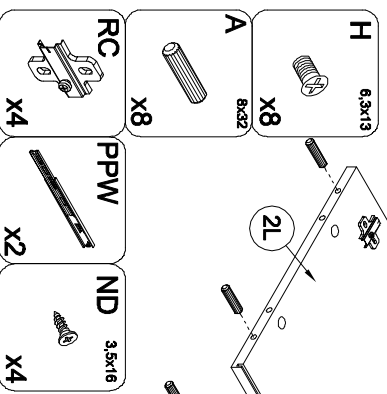

LOVELLI

LK 100

9.2.2018

- (D)** Montageanleitung
- (FR)** Notice de montage
- (NL)** Handleiding voor de montage
- (CZ)** Montážní návod
- (HU)** Szerelési útmutató
- (TR)** Montaj talimatı
- (GB)** Assembly Instructions
- (IT)** Istruzioni di montaggio
- (PL)** Instrukcja montażu
- (SK)** Návod na montáž
- (RO)** Instrucțiunile de montaj
- (RU)** Инструкции по монтажу

20 min.

1

A 8x32 x20	M M4x22 x4	W3 x4	V 3x13 x12	TB x1	TA x1	Z x8	GLUE x1
B x12	H 6.3x13 x8	RC x4	PC x4	C x12	Z x12	N 3x20 x14	ZC x6
PPW x4	NID 3.5x16 x17	HD x4	NGD x4	X x14			

2

3

5

4

6

- TB x1
- TA x1
- ND 3.5x16 x1
- V 3x13 x12